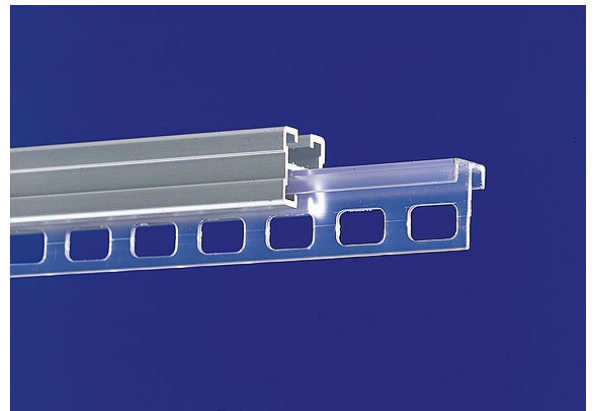

ART. PR PLA 235

Perforuota plastikinė juosta (PR PLA 234 profiliui)

Spalva: skaidri