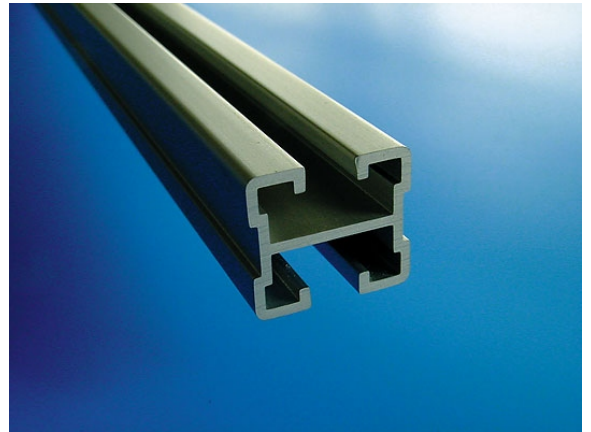

ART. PR PLA 234

Aluminio profilis plakatų kabinimui

Aukštis: 19 mm

Ilgis: 1000 mm

Kiti ilgiai pagal specialų užsakymą