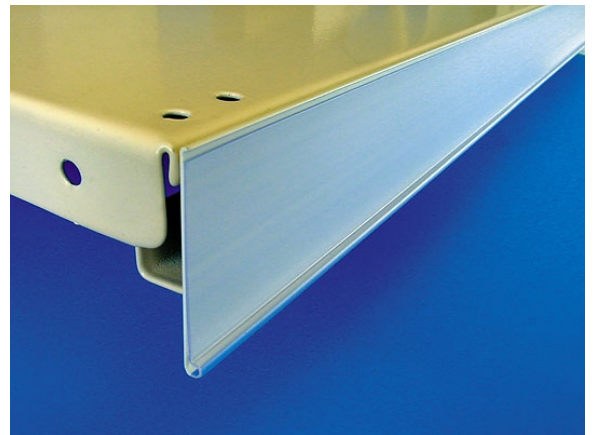

Laikiklio aukštis: 91 mm  
Segimo diametras: 10 mm

**ART. PR SCA 006**

Klijuojamas kainų laikiklis lentynoms bei stelažams DBR-39

Aukštis: 39 mm

Ilgis L: 1330 mm, 1250 mm, 1000 mm

Spalva: skaidri, balta

**ART. PR SCA 196**