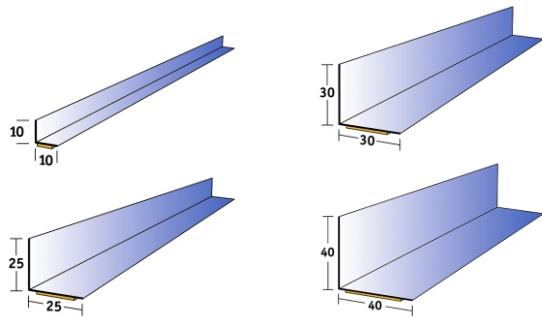

ART. PR SCA 006

Klijuojamas kainų laikiklis lentynoms bei stelažams DBR-39

Aukštis: 39 mm

Ilgis L: 1330 mm, 1250 mm, 1000 mm

Spalva: skaidri, balta

ART. PR SCA 196

Klijuojama juosta pertvarų tvirtinimui

Plotis: 13 mm

ART. PR DIS 843

Lentynų pertvara su reguliuojamu ilgiu

Išmatavimai: 585x60 mm

Ilgis reguliuojamas mechaniškai nulaužiant briaunas

Briaunų kiekis: 16 vnt

Spalva: skaidri