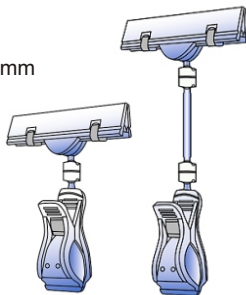

**ART. BA-CLI 066 "Standard"**

Metalinis tvirtinimas su 2 varžtais

Diametras: 5 mm

**ART. BA CLI 053**

Metalinė kilpa vielai

**ART. BA-CLI 066 / "S"**

Metalinis tvirtinimas su 2 varžtais ir laikikliu vietai

Diametras: 5 mm

**ART. BA CLI 112**

Kainos laikiklis prisegamas

Laikiklio aukštis: 72 mm  
Laikomosios dalies ilgis: 27 mm  
Segimo diametras: 10 mm  
Įdedamos kortelės storis: apie 1 mm

**ART. BA CLI 580**

Kainos laikiklis prisegamas

Laikiklio aukštis kintamas: 50-160 mm  
Laikomosios dalies ilgis: 80 mm  
Segimo diametras: 30 mm  
Įdedamos kortelės storis: apie 7 mm

**ART. BA CLI 111**

Kainos laikiklis prisegamas iš abiejų galų