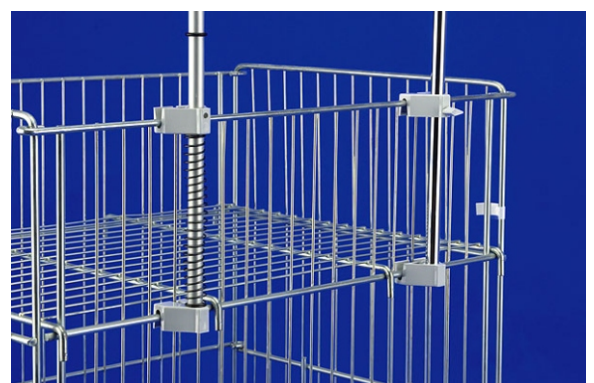

Spalva: skaidri

ART. PR PLA 510

Dvigubas rėmelis prekybiniais vežimėliams

Formatas: A4

Spalva: juoda, raudona

ART. PR PLA 674

Teleskopinis rėmelio laikiklis ant vielinių krepšių  
(be rėmelio)

Vamzdelio ilgis: 320 - 620 mm

Vamzdelio diametras: 4 - 8 mm

Laikiklio forma: T

Spalvos standartinės (žr. PR PLA 621)

**ART. PR PLA 894**

Laikiklis buteliams

Formatas: A3-A6

Butelio talpa: 1 l

Spalva: balta

**ART. PR PLA 621 / 622**

Stovas su rėmu plakatui

Stovas: išstumamas, fiksuojamas

Stovo aukštis: 320 - 620 mm

Formatai: A4, A5

Rėmo spalvos: skaidri, balta, mėlyna, oranžinė, raudona, žalia, geltona, pilka, juoda