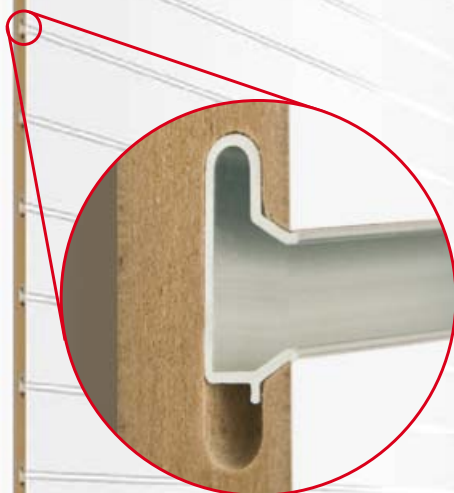

Ladenbau-News 2014

NEU: SPACEWALL® light HQ mit CPL-Beschichtung
Die beste Spacewall, die es je gab!