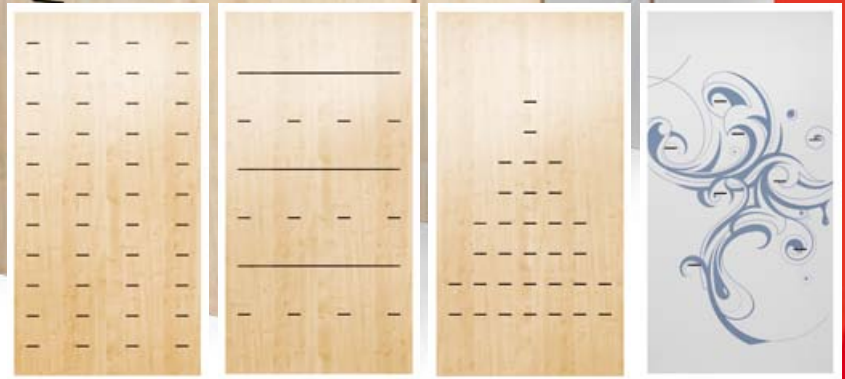

GROOVE

NEU: SPACEWALL® GROOVE

Einfacher Aufbau – neue Gestaltungsmöglichkeiten

Mit den neuen Spacewall® GROOVE-Wänden sind Sie jetzt noch flexibler in der Gestaltung des Shop-Layouts. Frei definierbare Abstände, Längen und Anordnungen ermöglichen die Kreation der Wand exakt nach Ihren Vorstellungen. Darüber hinaus sind GROOVE-Wände besonders einfach in der Handhabung.

Sie erhalten die Spacewall® GROOVE-Wände in allen unseren HMB-Lager-Dekoren sowie weiteren Sonderdekoren aller Hersteller.

Frei definierbar: Abstände, Längen, Anordnungen und Dekore (Beispiele)

Warenträger für GROOVE

Fast alle Warenträger passen zur Spacewall® GROOVE standard (gekennzeichnet mit diesem Symbol):

Standard

Alternierende Reihen

Muster-Anordnung

Freie Anordnung

Neu: Diebstahlsichere Einzelhaken

Mit diesen neuen Einzelhaken sichern Sie Waren auf zurückhaltende Art, ohne den Einsatz von zusätzlichem Material wie Sicherungsleinen oder Alarm-Etiketten. Auch die Einzelhaken selbst sind gegen Entnahme aus der Wand gesichert. Beide Sicherungen können mit einem Magnet-Spezienschlüssel einfach und schnell geöffnet und durch Einrasten (ohne Schlüssel) wieder verschlossen werden.