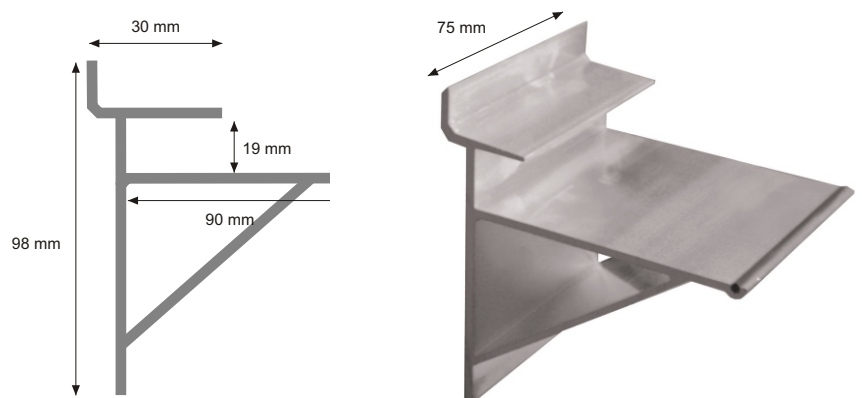

ART. ER14 MF 2.65-15

Aliuminis laikiklis 19mm plokštei pastiprintas