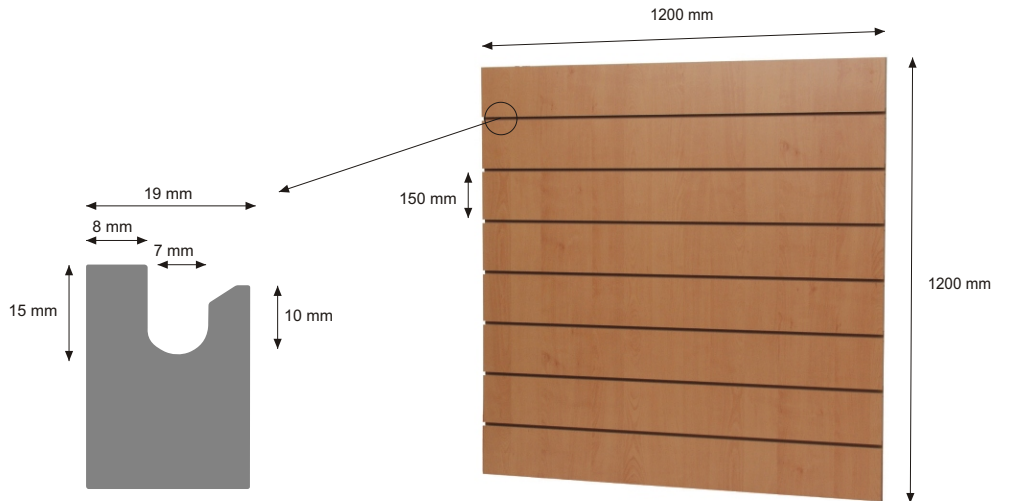

ART. ER03 20/.....

Eurosienelė

- 61433 vyšnia cherry
- 60594 bukas beech
- V 62805 riešutas hazelnut
- V 61481 klevas maple
- V 48093 Baltas White
- 48243 pilkas grey
- 48261 Juodas Black