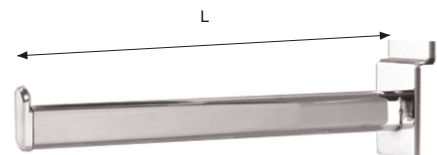

ART. ER14 MF 2.65-15

Aliuminis laikiklis 19mm plokštei pastiprintas

ART. ER15 SL1702010000

Pasvirusi ovalinė pakaba

ART. ER15 TW 4.04

Pasviręs kablys su rutuliukais
Sloping arm. Chrome plated with 7 balls, 30° slant

ART. ER16 SL16..010000

Pakaba tiesi ovalinė

ER16 SL1601010000 (L - 300 mm)
ER11 SL1602010000 (L - 400 mm)

ART. ER16 TW 4.06

Stačiakampė tiesi pakaba
Straight arm. Chrome plated with 1 ball

ART. ER17 TW 4.45