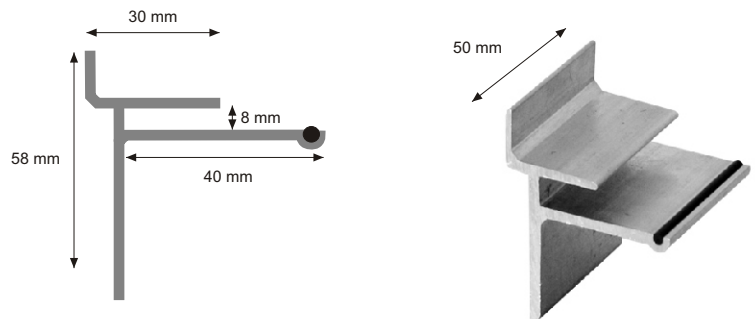

ART. ER13 MF 2.65-7

Aliuminis laikiklis 8mm stiklui.