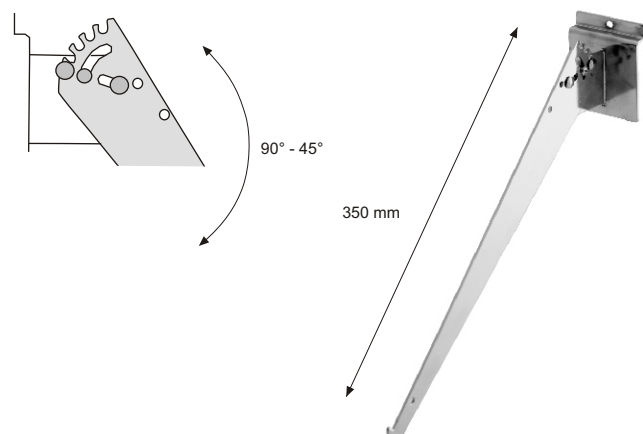

ART. ER11 SL11..010000

Lentynos laikikliai SX/DX

- ER11 SL1101010000 (L - 200 mm)
- ER11 SL1102010000 (L - 250 mm)
- ER11 SL1103010000 (L - 300 mm)
- ER11 SL1104010000 (L - 350 mm)

ART. ER12 TW 4.03

Chromuotas lentynos laikiklis
Glass-/wood shelf bracket. Chrome plated, adjustable