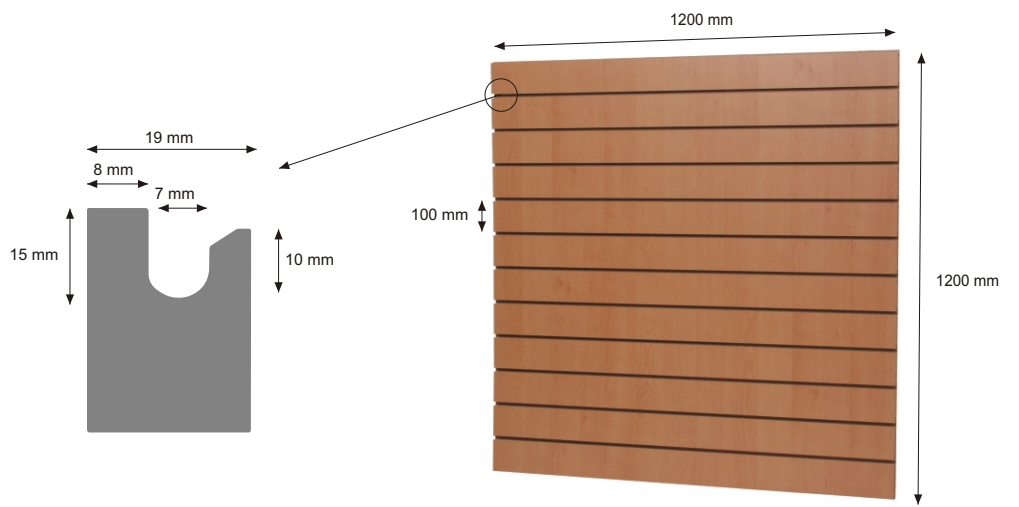

ART. ER01 10/.....

Eurosienelė

- V 61433 vyšnia cherry
- 60594 bukas beech
- V 62805 riešutas hazelnut
- V 61481 klevas maple
- V 48093 Baltas White
- V 48243 pilkas grey
- 48261 Juodas Black

ART. ER02 15/.....

Eurosienelė

- 61433 vyšnia cherry
- 60594 bukas beech
- V 62805 riešutas hazelnut
- V 61481 klevas maple
- 48093 Baltas White
- 48243 pilkas grey
- 48261 Juodas Black