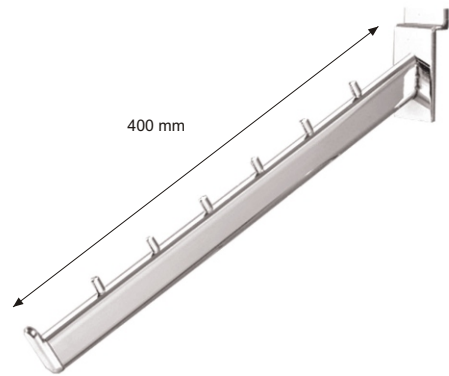

ART. ER15 SL1702010000

Pasvirusi ovalinė pakaba