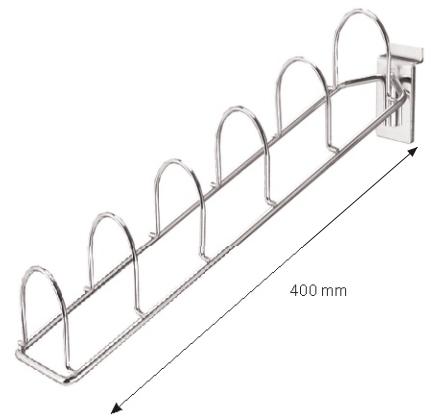

ART. ER21 SL2401010000

Rankinių laikiklis