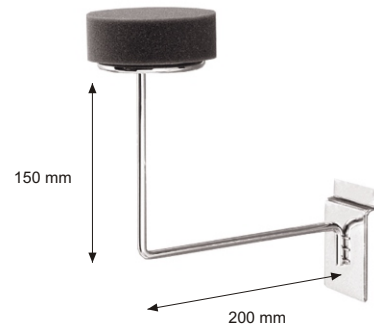

**ART. ER19 SL3201010000**

Laikiklis kamuoliui

Ball display. Chrome polished

ART. ER20 SL3801010000

Laikiklis kepurėms su paralonu

ART. ER21 SL2401010000

Rankinių laikiklis

ART. ER22 PF 1.21-1

Lentynėle su kainos laikikliu
Shelf with sign holder

ART. ER23 PF 1.81-1

Lentynėlė akiniams
Spectacles holder