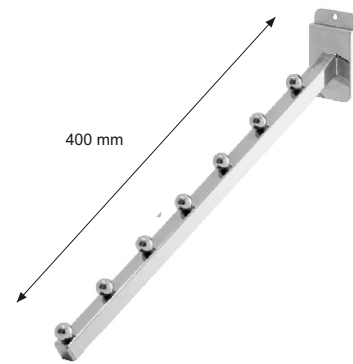

ART. ER14 MF 2.65-15

Aliuminis laikiklis 19mm plokštei pastiprintas

ART. ER15 SL1702010000

Pasvirusi ovalinė pakaba

ART. ER15 TW 4.04

Pasviręs kablys su rutuliukais
Sloping arm. Chrome plated with 7 balls, 30° slant