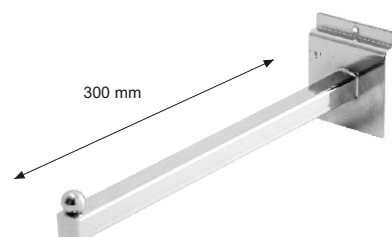

ART. ER16 SL16..010000

Pakaba tiesi ovalinė

ER16 SL1601010000 (L - 300 mm)
ER11 SL1602010000 (L - 400 mm)

ART. ER16 TW 4.06

Stačiakampė tiesi pakaba
Straight arm. Chrome plated with 1 ball

ART. ER17 TW 4.45