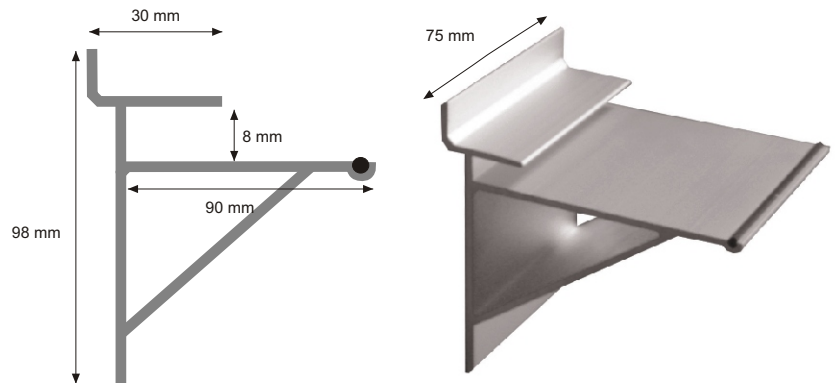

ART. ER12 TW 4.10-1

MDP/Stiklo tvirtinimas prie TW 4,02-1/-2/-3
Shelf support clips. For wood and glass shelves bracket

ART. ER13 MF 2.65-7

Aliuminis laikiklis 8mm stiklui.

ART. ER14 MF 2.65-13

Aliuminis laikiklis 8mm stiklui pastiprintas