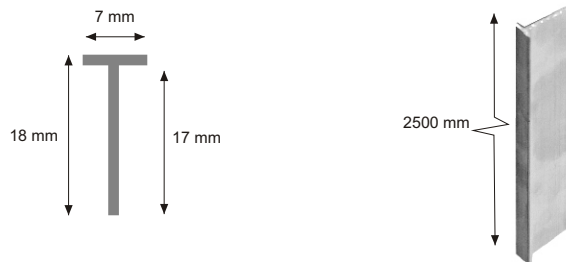

ART. ER07 KP 3.03

Briaunų jungiklis "T" L-2500 alumininis