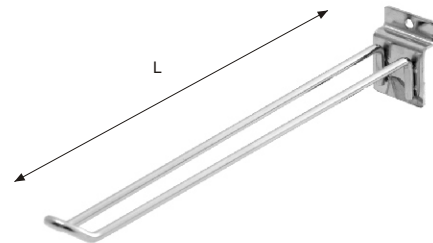

ART. ER05 ALU-L-120

Įdėklas L-1200 alumininis

ART. ER06 KP 3.02

Briaunų apsuga "L" L-2500 alumininė

ART. ER07 KP 3.03

Briaunų jungiklis "T" L-2500 alumininis

ART. ER08 TW 4.01-.....

Viengubas chromuotas kabliukas
Single hook. Chromed plated

- 4.01-1 (L - 100 mm)
- 4.01-2 (L - 150 mm)
- 4.01-3 (L - 200 mm)
- 4.01-4 (L - 250 mm)

ART. ER 09 SL 52..010000

Viengubas chromuotas kabliukas
Single hook. Chromed plated

- ER09 SL5201010000 (L - 50 mm)
- ER09 SL5202010000 (L - 100 mm)
- ER09 SL5203010000 (L - 150 mm)
- ER09 SL5204010000 (L - 200 mm)
- ER09 SL5205010000 (L - 250 mm)
- ER09 SL5206010000 (L - 300 mm)

ART. ER10 TW 4.00-...

Dvigubas chromuotas kabliukas
Double hook. Chromed plated

- TW 4.00-1 (L - 100 mm)
- TW 4.00-2 (L - 150 mm)
- TW 4.00-3 (L - 200 mm)
- TW 4.00-4 (L - 250 mm)
- TW 4.00-5 (L - 300 mm)