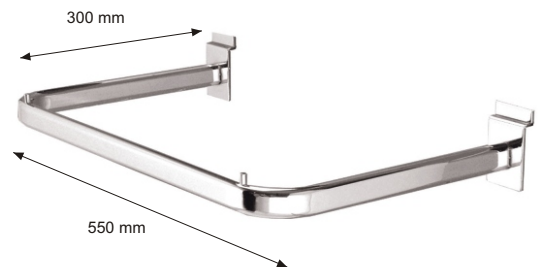

ART. ER18 SL1401010000

Ekspozicinis rėmas

U-Rack. Chrome plated