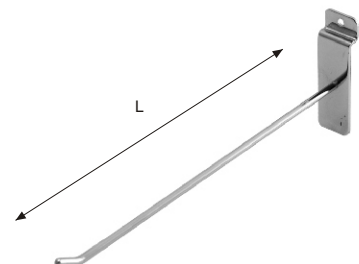

ART. ER05 ALU-L-120

Įdėklas L-1200 alumininis

ART. ER06 KP 3.02

Briaunų apsuga "L" L-2500 alumininė

ART. ER07 KP 3.03

Briaunų jungiklis "T" L-2500 alumininis

ART. ER08 TW 4.01-.....

Viengubas chromuotas kabliukas
Single hook. Chromed plated

- 4.01-1 (L - 100 mm)
- 4.01-2 (L - 150 mm)
- 4.01-3 (L - 200 mm)
- 4.01-4 (L - 250 mm)

ART. ER 09 SL 52..010000

Viengubas chromuotas kabliukas
Single hook. Chromed plated

- ER09 SL5201010000 (L - 50 mm)
- ER09 SL5202010000 (L - 100 mm)
- ER09 SL5203010000 (L - 150 mm)
- ER09 SL5204010000 (L - 200 mm)
- ER09 SL5205010000 (L - 250 mm)
- ER09 SL5206010000 (L - 300 mm)