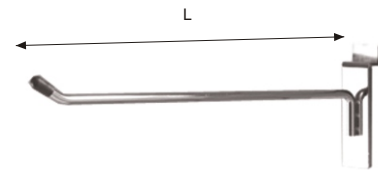

ART. ER05 ALU-L-120

Įdėklas L-1200 alumininis

ART. ER06 KP 3.02

Briaunų apsuga "L" L-2500 alumininė

ART. ER07 KP 3.03

Briaunų jungiklis "T" L-2500 alumininis

ART. ER08 TW 4.01-.....

Viengubas chromuotas kabliukas
Single hook. Chromed plated

- 4.01-1 (L - 100 mm)
- 4.01-2 (L - 150 mm)
- 4.01-3 (L - 200 mm)
- 4.01-4 (L - 250 mm)

ART. ER 09 SL 52..010000

Viengubas chromuotas kabliukas
Single hook. Chromed plated

- ER09 SL5201010000 (L - 50 mm)
- ER09 SL5202010000 (L - 100 mm)
- ER09 SL5203010000 (L - 150 mm)
- ER09 SL5204010000 (L - 200 mm)
- ER09 SL5205010000 (L - 250 mm)
- ER09 SL5206010000 (L - 300 mm)