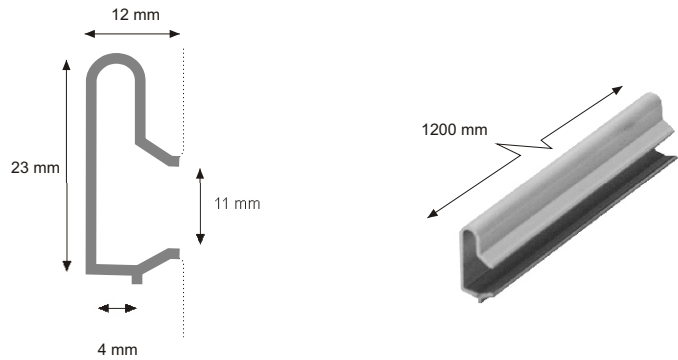

ART. ER05 ALU-L-120

Įdėklas L-1200 alumininis