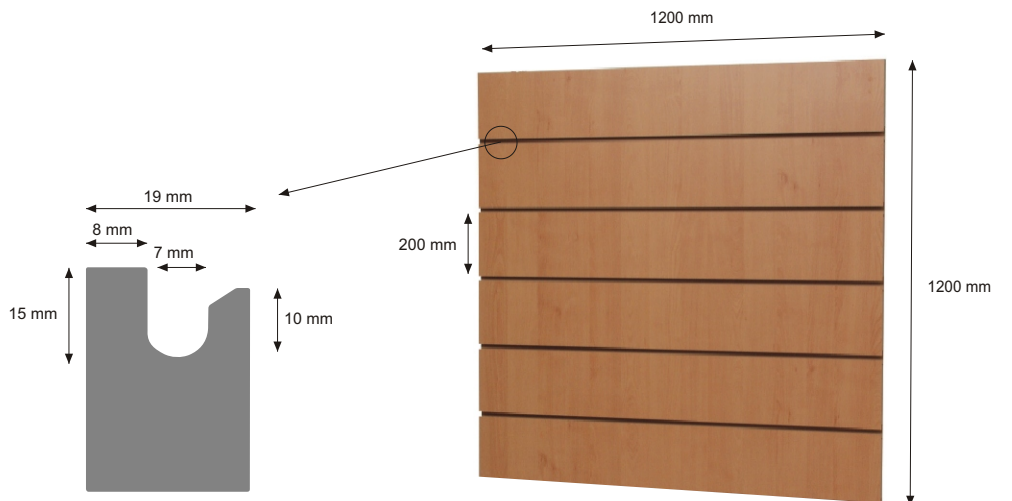

V - Danga, kurią šiuo metu turime sandėlyje.