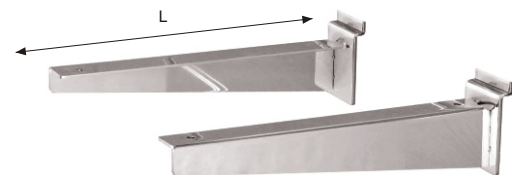

- 4.01-1 (L - 100 mm)
- 4.01-2 (L - 150 mm)
- 4.01-3 (L - 200 mm)
- 4.01-4 (L - 250 mm)

ART. ER 09 SL 52..010000

Viengubas chromuotas kabliukas
Single hook. Chromed plated

- ER09 SL5201010000 (L - 50 mm)
- ER09 SL5202010000 (L - 100 mm)
- ER09 SL5203010000 (L - 150 mm)
- ER09 SL5204010000 (L - 200 mm)
- ER09 SL5205010000 (L - 250 mm)
- ER09 SL5206010000 (L - 300 mm)

ART. ER10 TW 4.00-...

Dvigubas chromuotas kabliukas
Double hook. Chromed plated

- TW 4.00-1 (L - 100 mm)
- TW 4.00-2 (L - 150 mm)
- TW 4.00-3 (L - 200 mm)
- TW 4.00-4 (L - 250 mm)
- TW 4.00-5 (L - 300 mm)

ART. ER11 SL11..010000

Lentynos laikikliai SX/DX

- ER11 SL1101010000 (L - 200 mm)
- ER11 SL1102010000 (L - 250 mm)
- ER11 SL1103010000 (L - 300 mm)
- ER11 SL1104010000 (L - 350 mm)

ART. ER12 TW 4.03

Chromuotas lentynos laikiklis
Glass-/wood shelf bracket. Chrome plated, adjustable