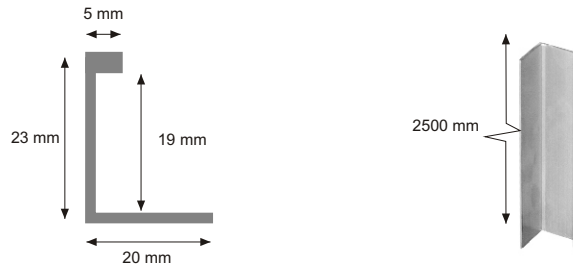

ART. ER06 KP 3.02

Briaunų apsuga "L" L-2500 alumininė