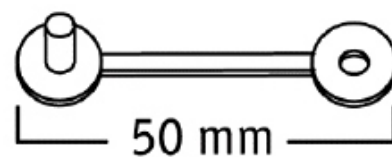

ART. KL-DBH

Sąvarža kainų laikikliui LC-DBH 39

Ilgis: 50 mm

Spalva: skaidri, balta, mėlyna, raudona, žalia, geltona