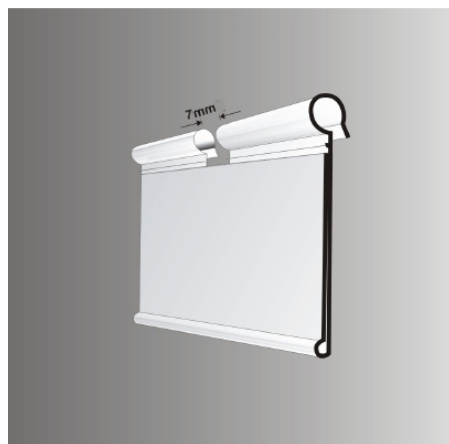

ART. LCH-DRA 26

Kainų laikiklis įvairiems metaliniams kabliams su 7 mm išpjova

Aukštis: 26 mm
Skersmuo: 4,8 mm
Formatas: 52x26, 60x26, 70x26, 80x26, 90x26 mm
Galimi papildomi formatai
Spalva: skaidri