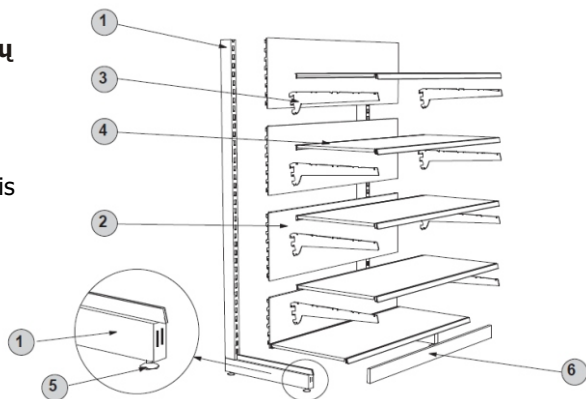

METALINĖS LENTYNOS

Metalinės lentynos MEGA

Siūlome

- Metalines lentynas Mega
- Specializuotas metalines lentynas Mega su MDP plokšte

Metalinių lentynų ypatumai

- Didelė laikomji galia (~1 tona / 1 bėginiam metrui)
- Galimybė integruoti į paletinių stelažų sistemas
- Kintamas lentynų aukštis
- Atsparumas drėgmei, agresyviai aplinkai bei mechaniniams pažeidimams
- Konstrukcijos dažomos milteliniais polimeriniais dažais
- Platus aksesuarų ir papildomų specializuotų elementų asortimentas
- ES sertifikatai

Specializuotų lentynų ypatumai

- Projektuojamos ir gaminamos pagal individualius užsakymus
- Konstrukcijos kombinuojamos su MDP plokštelėmis ir grūdinto stiklo lentynomis
- Didelė laikomoji galia (~0,5 tonos / 1 bėginiam metrui)
- Plati spalvų paletė
- Platus aksesuarų ir papildomų specializuotų elementų asortimentas

Atliekame

- Projektavimą efektyviai išnaudojant prekybos salių erdves
- Gamybą iš aukštos kokybės plieno
- Montavimą bei techninį aptarnavimą

Metalinių lentynų konstrukcija

1. 1 - Stovas
2. 2 - Nugarėlė
3. 3 - Lentynos laikiklis
4. 4 - Lentyna
5. 5 - Stovo kojėlė
6. 6 - Cokolis

Mūsų produkcija - Jūsų parduotuvės kokybės garantas!

- Dėl nestandartinių išmatavimų, kitos dangos, aksesuarų bei papildomos informacijos kreiptis į pardavimų skyrių.
- Metalinių lentynų užsakymo terminas gali svyruoti - nuo 2 iki 4 sav.

Įmonės kodas: 186255597

A.s. LT21 7044 0600 0034 1645

PVM mokėtojo kodas: LT862555917

AB SEB bankas