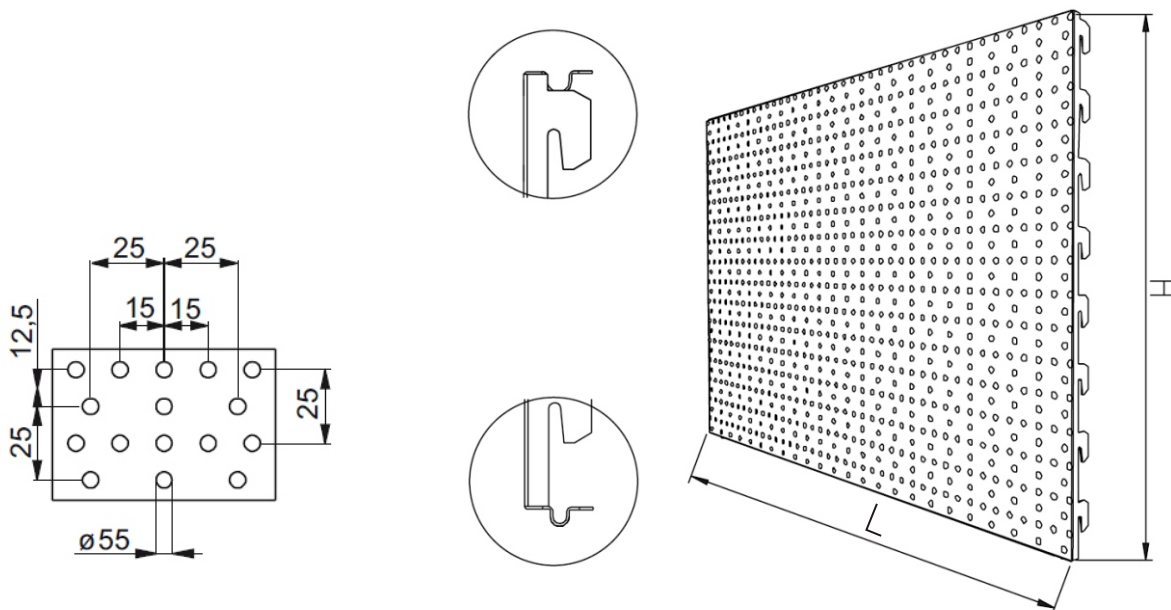

ART. ME-T7140...

Nugarėlė MEGA perforuota

H - 400 mm

L - 600, 1000, 1250, 1330 mm

Spalva - Pilka

ME-T71400600-06 (L - 600 mm)

ME-T71401000-06 (L - 1000 mm)

ME-T71401250-06 (L - 1250 mm)

ME-T71401330-06 (L - 1330 mm)