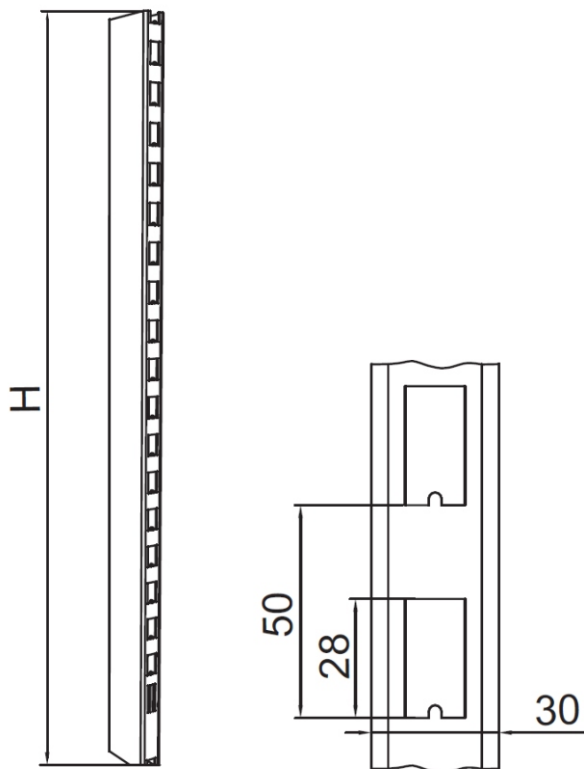

PREKYBOS ĮRANGA

METALINĖS LENTYNOS

ART. ME-N99108...

Stovas MEGA / 30x80

H - 1500, 1700, 2100, 2500 mm

Spalva - Pilka

ME-N99108150-06 (H - 1500 mm)
 ME-N99108170-06 (H - 1700 mm)
 ME-N99108210-06 (H - 2100 mm)
 ME-N99108250-06 (H - 2500 mm)

ART. ME-N994...

Stovo atrama MEGA

H - 100 mm

G - 470, 570 mm

Spalva - Pilka

ME-N99447010-06 (G - 470 mm)
 ME-N99457010-06 (G - 570 mm)

ART. ME-A00000005-50

Kojelė stovo atramai

D - 10 mm

ART. ME-T7040...

Nugarėlė MEGA

H - 400 mm

L - 600, 1000, 1250, 1330 mm

Spalva - Pilka

ME-T70400600-06 (L - 600 mm)

ME-T70401000-06 (L - 1000 mm)