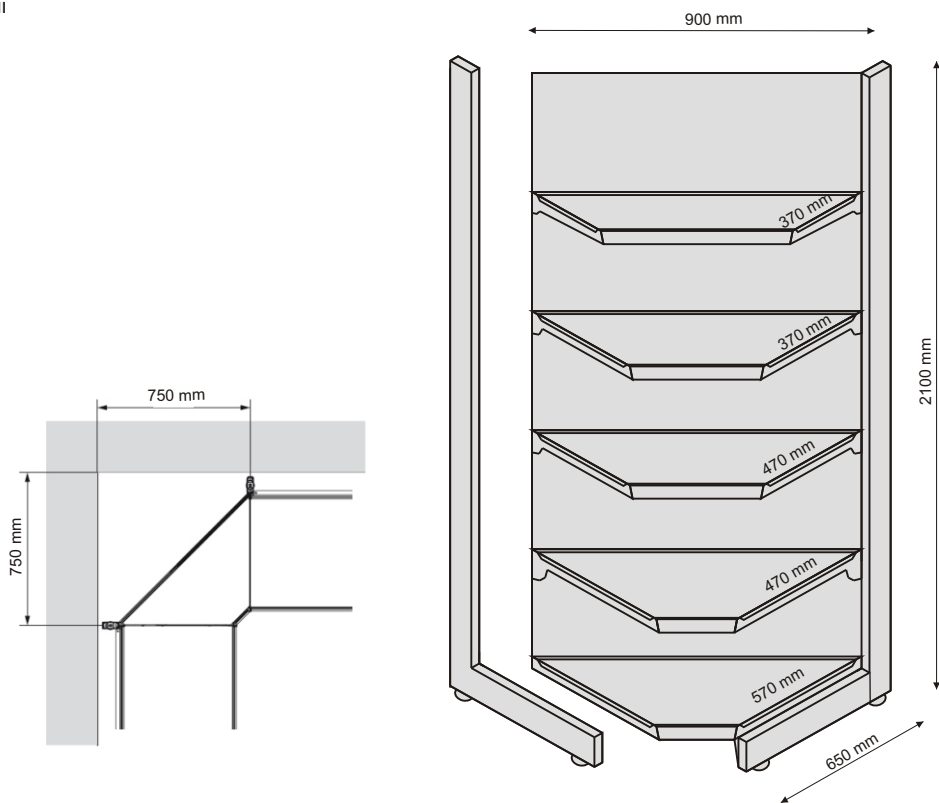

ART. ML06

Metalinės lentynos T formos
H - 1700 mm, L - 1330 mm
Spalva - Pilka

ART. ML07

Metalinės lentynos vidiniam kampui

H - 2100 mm, L - 900 mm

Spalva - Pilka

ART. ML08

Metalinės lentynos išoriniam kampui

H - 2500 mm, L - 1330 mm

Spalva - Pilka

ART. ML09

Metalinės lentynos tvirtinamos prie sienos

H - 2000 mm, L - 1330 mm

Spalva - Pilka

ART. ML10

Metalinės lentynos, tvirtinamos prie sienos

H - 1600 mm, L - 1330 mm

Spalva - Pilka

ART. ML11

Metalinės lentynos su MDP plokšte L formos

H - 2100 mm, L - 1330 mm

Spalva - Pilka

ART. ML12

Metalinės lentynos su MDP plokšte T formos

H - 1700 mm, L - 1330 mm

Spalva - Pilka