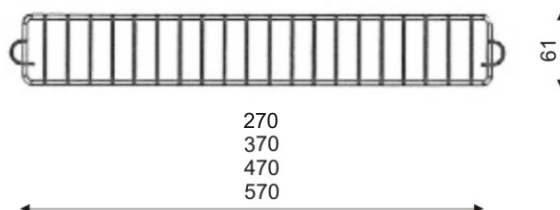

ME-D02800370-50 (L - 370 mm)

ME-D02800470-50 (L - 470 mm)

ME-D02800570-50 (L - 570 mm)

ART. ME-D00010...

Pertvara lentynai MEGA

H - 85 mm

G - 270, 370, 470, 570 mm

Danga - Cinkas

ME-D00010270-50 (L - 270 mm)

ME-D00010370-50 (L - 370 mm)

ME-D00010470-50 (L - 470 mm)

ME-D00010570-50 (L - 570 mm)

ART. ML01

Metalinės lentynos L formos
H - 1700 mm, L - 1330 mm
Spalva - Pilka

ART. ML02

Metalinės lentynos L formos
H - 2100 mm, L - 1330 mm
Spalva - Pilka