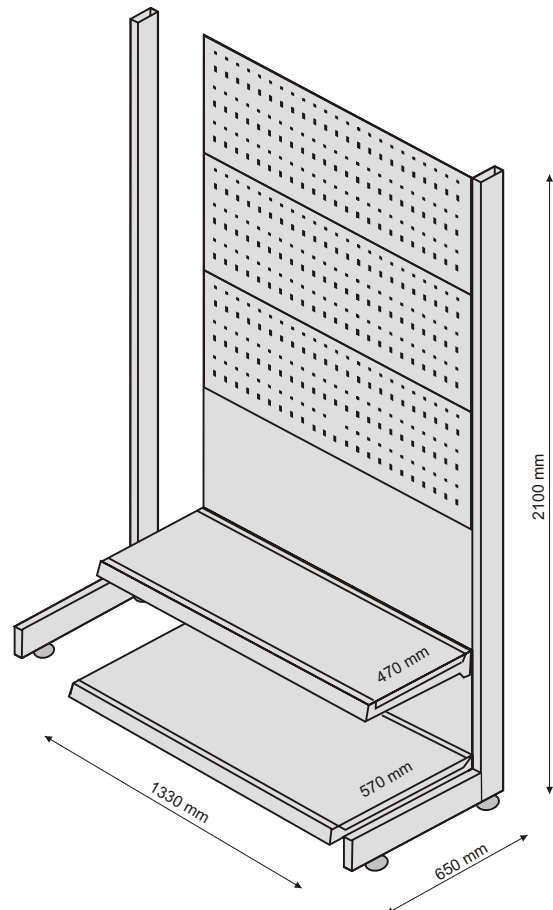

ME-D00010270-50 (L - 270 mm)

ME-D00010370-50 (L - 370 mm)

ME-D00010470-50 (L - 470 mm)

ME-D00010570-50 (L - 570 mm)

ART. ML01

Metalinės lentynos L formos
H - 1700 mm, L - 1330 mm
Spalva - Pilka

ART. ML02

Metalinės lentynos L formos
H - 2100 mm, L - 1330 mm
Spalva - Pilka