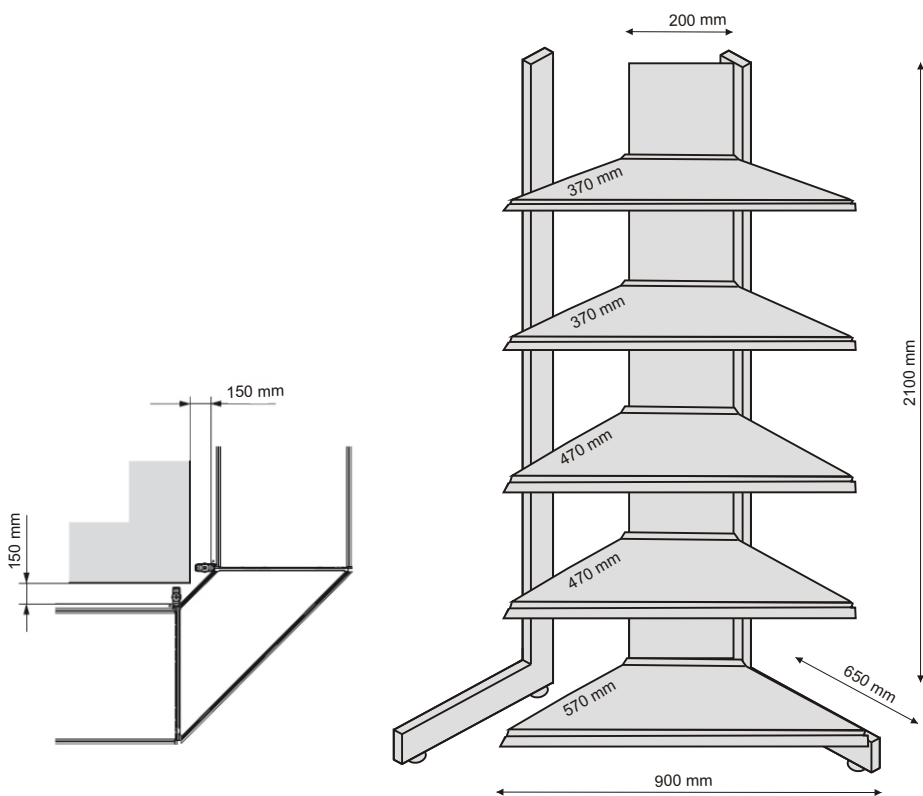

ART. ML06

Metalinės lentynos T formos
H - 1700 mm, L - 1330 mm
Spalva - Pilka

ART. ML07

Metalinės lentynos vidiniam kampui

H - 2100 mm, L - 900 mm

Spalva - Pilka

ART. ML08

Metalinės lentynos išoriniam kampui

H - 2500 mm, L - 1330 mm

Spalva - Pilka

ART. ML09

Metalinės lentynos tvirtinamos prie sienos

H - 2000 mm, L - 1330 mm

Spalva - Pilka

ART. ML10

Metalinės lentynos, tvirtinamos prie sienos

H - 1600 mm, L - 1330 mm

Spalva - Pilka

ART. ML11

Metalinės lentynos su MDP plokšte L formos

H - 2100 mm, L - 1330 mm

Spalva - Pilka

ART. ML12

Metalinės lentynos su MDP plokšte T formos

H - 1700 mm, L - 1330 mm

Spalva - Pilka