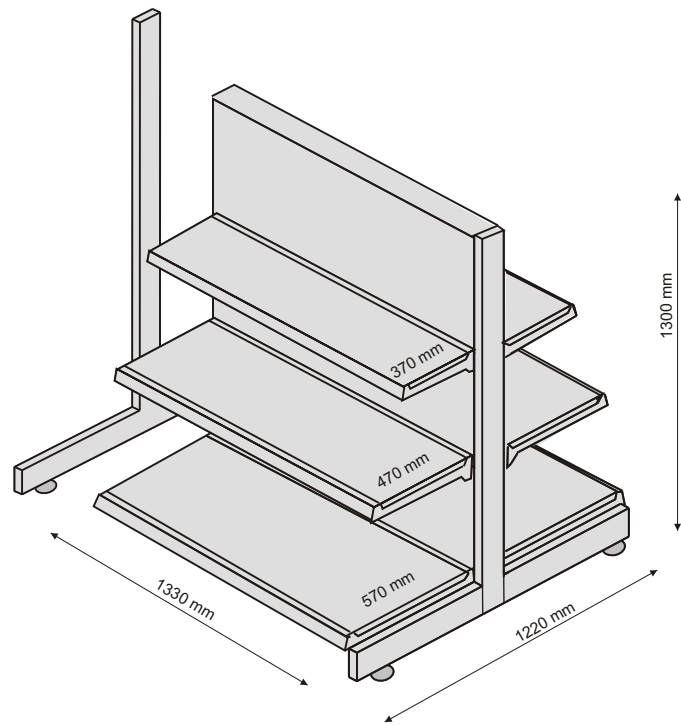

ART. ML03

Metalinės lentynos L formos
 H - 2100 mm, L - 1330 mm
 Spalva - Pilka

ART. ML04

Metalinės lentynos L formos
 H - 2500 mm, L - 1330 mm
 Spalva - Pilka

ART. ML05

Metalinės lentynos T formos
H - 1300 mm, L - 1330 mm
Spalva - Pilka

H - 1700 mm, L - 1330 mm

Spalva - Pilka