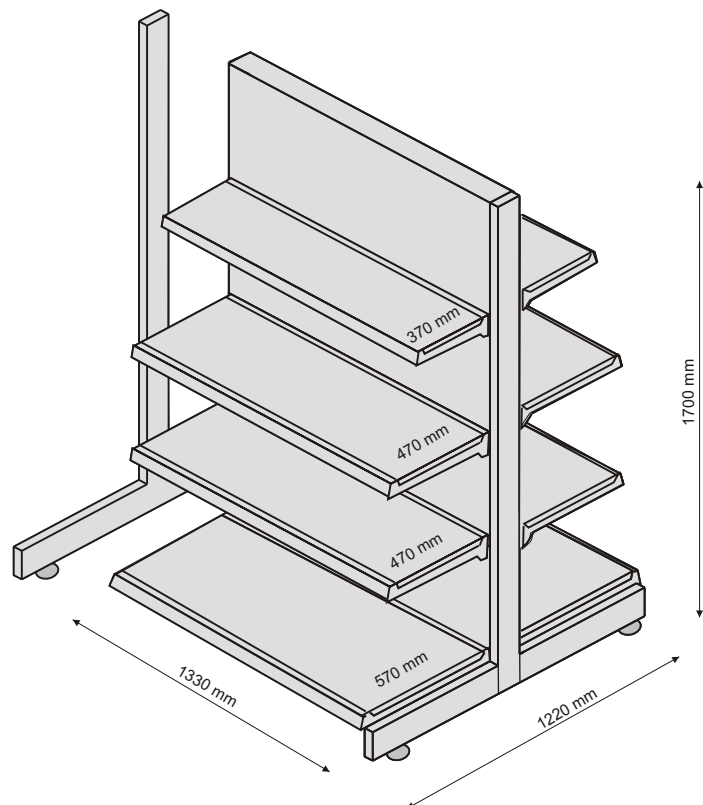

ART. ML06

Metalinės lentynos T formos
H - 1700 mm, L - 1330 mm
Spalva - Pilka