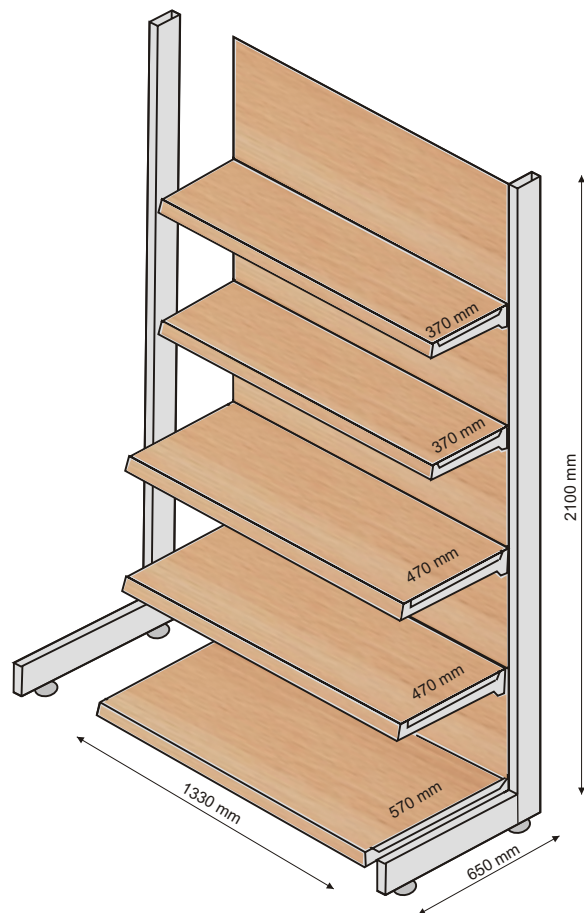

H - 2500 mm, L - 1330 mm

Spalva - Pilka

ART. ML09

Metalinės lentynos tvirtinamos prie sienos

H - 2000 mm, L - 1330 mm

Spalva - Pilka

ART. ML10

Metalinės lentynos, tvirtinamos prie sienos

H - 1600 mm, L - 1330 mm

Spalva - Pilka

ART. ML11

Metalinės lentynos su MDP plokšte L formos

H - 2100 mm, L - 1330 mm

Spalva - Pilka

ART. ML12

Metalinės lentynos su MDP plokšte T formos

H - 1700 mm, L - 1330 mm

Spalva - Pilka