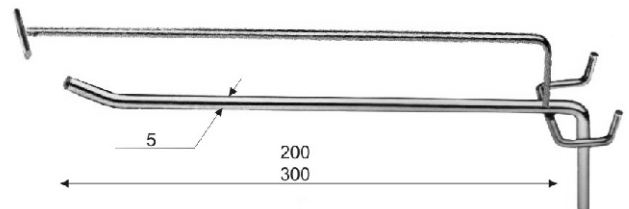

ART. ME-W00010...

Laikiklis MEGA

A) L - 270 mm

B) L - 370 mm

C) L - 470 mm

D) L - 570 mm

Spalva - Pilka

- ME-W00010270-06 (L - 270 mm)
- ME-W00010370-06 (L - 370 mm)
- ME-W00010470-06 (L - 470 mm)
- ME-W00010570-06 (L - 570 mm)

ART. MU-41110...

Kablys MEGA
D -5 mm
L - 200, 300 mm
Danga - Cinkas

MU-4111041-50 (L - 200 mm)
MU-4111024-50 (L - 300 mm)

ART. MU-41110...

Kablys MEGA su strypeliu kainai
D -5 mm
L - 200, 300 mm
Danga - Cinkas

MU-4111034-50 (L - 200 mm)
MU-4111025-50 (L - 300 mm)

ART. MU-411...

Kablys MEGA dvigubas
D -5 mm
L - 200, 300 mm
Danga - Cinkas

MU-4112040-50 (L - 200 mm)
WT-N00205200-50 (L - 300 mm)

ART. MU-411204...

Kablys MEGA dvigubas su strypeliu kainai
D -5 mm
L - 200, 300 mm
Danga - Cinkas