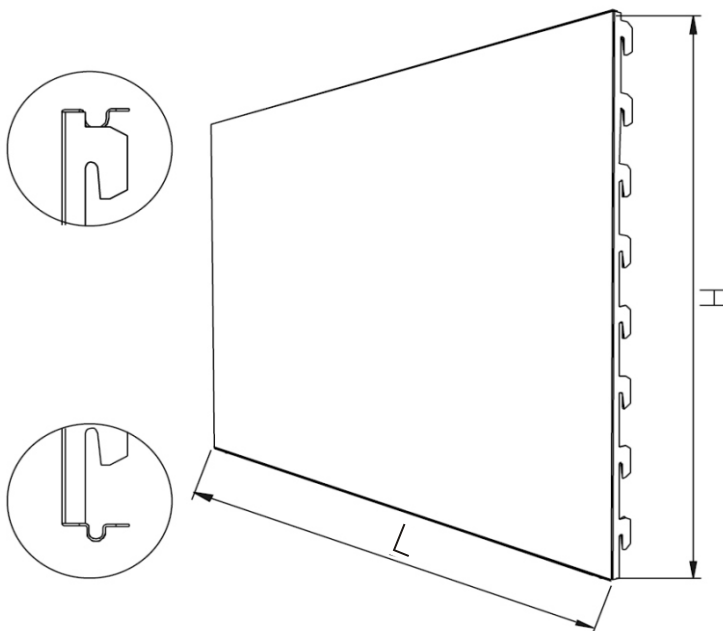

ART. ME-T7040...

Nugarėlė MEGA

H - 400 mm

L - 600, 1000, 1250, 1330 mm

Spalva - Pilka

ME-T70400600-06 (L - 600 mm)

ME-T70401000-06 (L - 1000 mm)

ME-T70401250-06 (L - 1250 mm)

ME-T70401330-06 (L - 1330 mm)