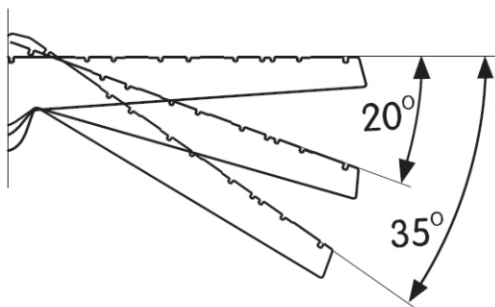

ART. ME-W00010...

Laikiklis MEGA

A) L - 270 mm

B) L - 370 mm

C) L - 470 mm

D) L - 570 mm

Spalva - Pilka

- ME-W00010270-06 (L - 270 mm)
- ME-W00010370-06 (L - 370 mm)
- ME-W00010470-06 (L - 470 mm)
- ME-W00010570-06 (L - 570 mm)