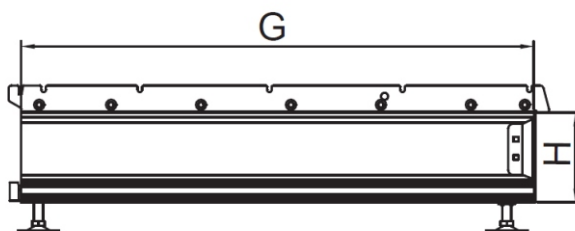

ART. ME-N994...

Stovo atrama MEGA

H - 100 mm

G - 470, 570 mm

Spalva - Pilka

ME-N99447010-06 (G - 470 mm)
 ME-N99457010-06 (G - 570 mm)

ART. ME-A00000005-50

Kojelė stovo atramai