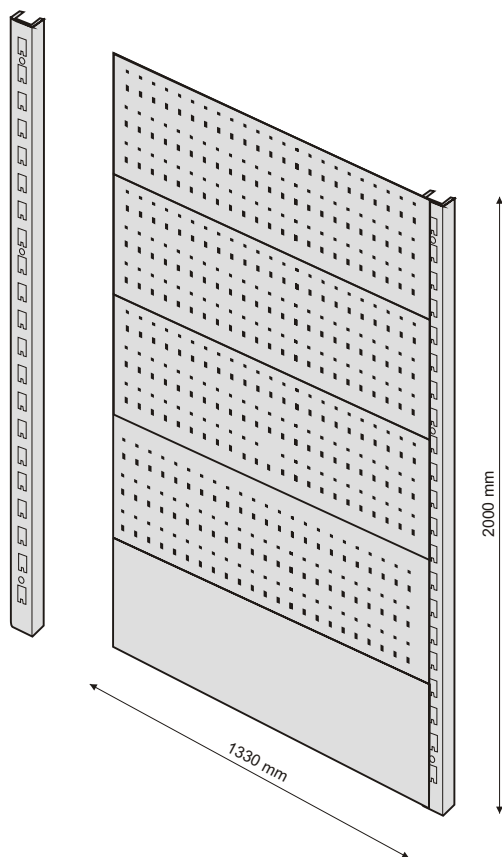

H - 2500 mm, L - 1330 mm

Spalva - Pilka

ART. ML09

Metalinės lentynos tvirtinamos prie sienos

H - 2000 mm, L - 1330 mm

Spalva - Pilka

ART. ML10

Metalinės lentynos, tvirtinamos prie sienos

H - 1600 mm, L - 1330 mm

Spalva - Pilka

ART. ML11

Metalinės lentynos su MDP plokšte L formos

H - 2100 mm, L - 1330 mm

Spalva - Pilka

ART. ML12

Metalinės lentynos su MDP plokšte T formos

H - 1700 mm, L - 1330 mm

Spalva - Pilka