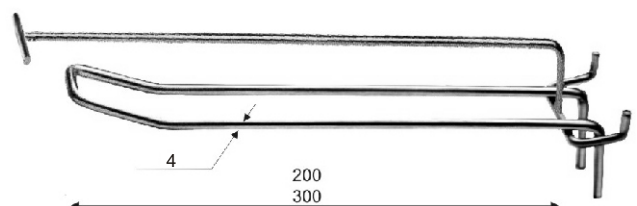

ART. MU-411204...

Kablys MEGA dvigubas su strypeliu kainai
D -5 mm
L - 200, 300 mm
Danga - Cinkas

MU-4112049-50 (L - 200 mm)
MU-4112041-50 (L - 300 mm)