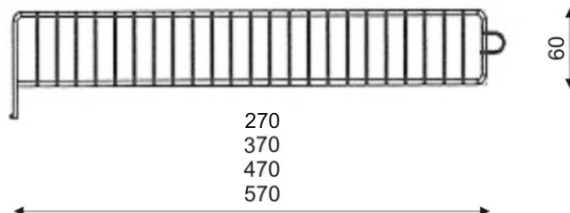

ART. ME-D02800...

Pertvara lentynai MEGA su T atrama

H - 85 mm

G - 270, 370, 470, 570 mm

Danga - Cinkas

ME-D02800270-50 (L - 270 mm)

ME-D02800370-50 (L - 370 mm)

ME-D02800470-50 (L - 470 mm)

ME-D02800570-50 (L - 570 mm)