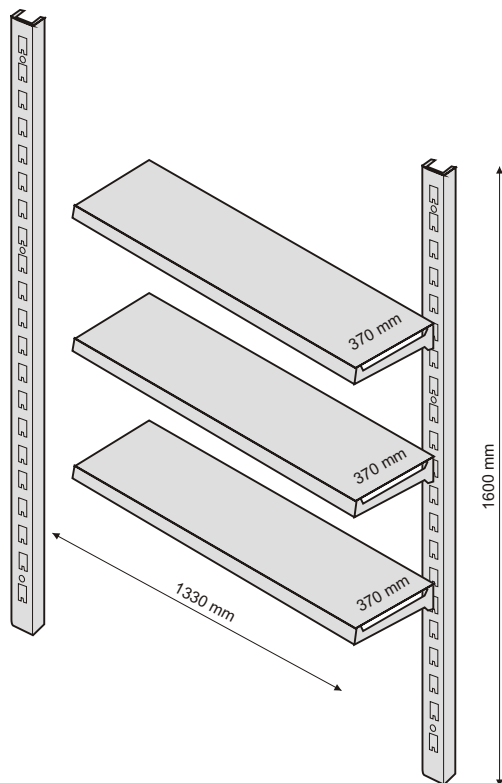

H - 2500 mm, L - 1330 mm

Spalva - Pilka

ART. ML09

Metalinės lentynos tvirtinamos prie sienos

H - 2000 mm, L - 1330 mm

Spalva - Pilka

ART. ML10

Metalinės lentynos, tvirtinamos prie sienos

H - 1600 mm, L - 1330 mm

Spalva - Pilka

ART. ML11

Metalinės lentynos su MDP plokšte L formos

H - 2100 mm, L - 1330 mm

Spalva - Pilka

ART. ML12

Metalinės lentynos su MDP plokšte T formos

H - 1700 mm, L - 1330 mm

Spalva - Pilka