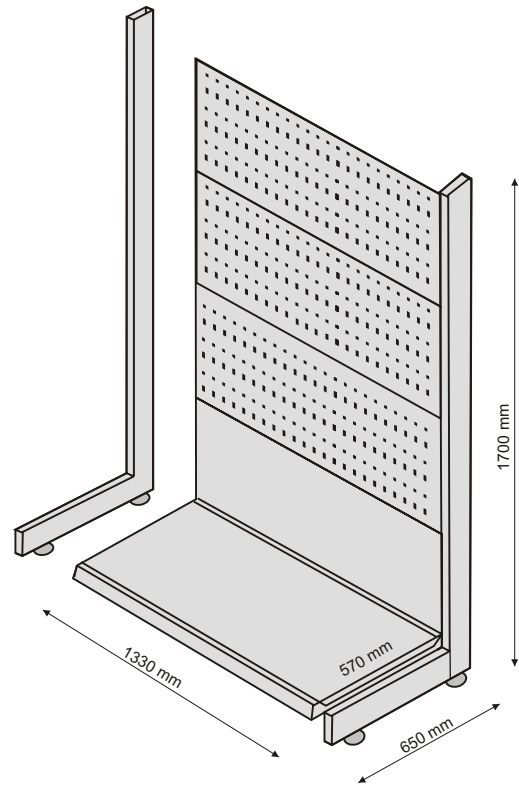

ME-D00010270-50 (L - 270 mm)

ME-D00010370-50 (L - 370 mm)

ME-D00010470-50 (L - 470 mm)

ME-D00010570-50 (L - 570 mm)

ART. ML01

Metalinės lentynos L formos
H - 1700 mm, L - 1330 mm
Spalva - Pilka

ART. ML02

Metalinės lentynos L formos
H - 2100 mm, L - 1330 mm
Spalva - Pilka