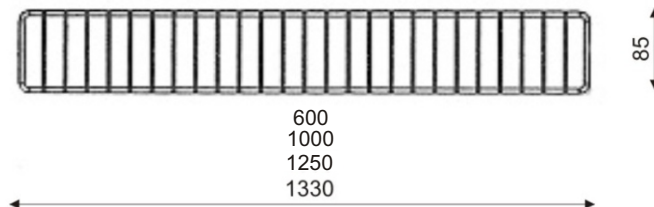

ART. ME-L0001...

Juosta lentynai MEGA

H - 85 mm

L - 600, 1000, 1250, 1330 mm

Danga - Cinkas

ME-L00010600-50 (L - 600 mm)

ME-L00011000-50 (L - 1000 mm)

ME-L00011250-50 (L - 1250 mm)

ME-L00011330-50 (L - 1330 mm)