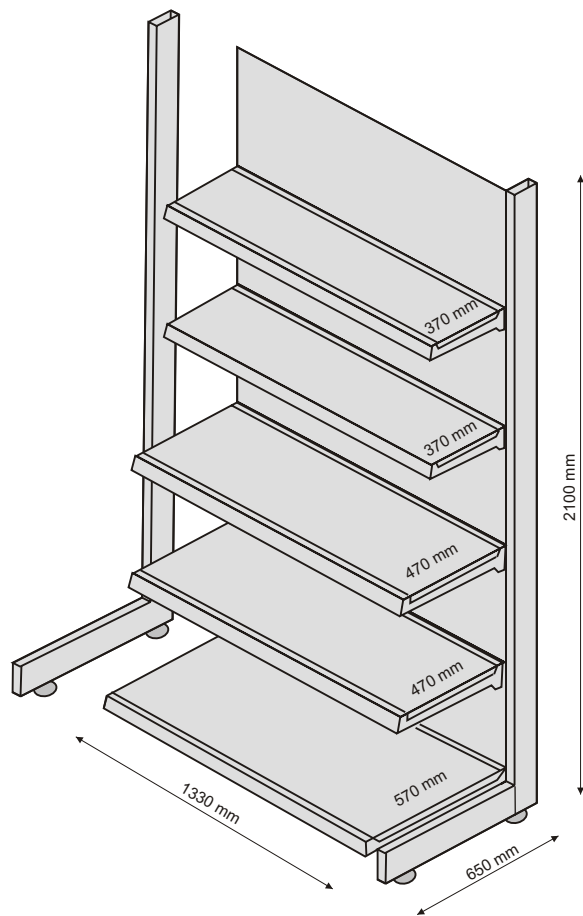

ME-D00010270-50 (L - 270 mm)

ME-D00010370-50 (L - 370 mm)

ME-D00010470-50 (L - 470 mm)

ME-D00010570-50 (L - 570 mm)

ART. ML01

Metalinės lentynos L formos
H - 1700 mm, L - 1330 mm
Spalva - Pilka

ART. ML02

Metalinės lentynos L formos
H - 2100 mm, L - 1330 mm
Spalva - Pilka

ART. ML03

Metalinės lentynos L formos
 H - 2100 mm, L - 1330 mm
 Spalva - Pilka

ART. ML04

Metalinės lentynos L formos
 H - 2500 mm, L - 1330 mm
 Spalva - Pilka

ART. ML05

Metalinės lentynos T formos
H - 1300 mm, L - 1330 mm
Spalva - Pilka

H - 1700 mm, L - 1330 mm

Spalva - Pilka