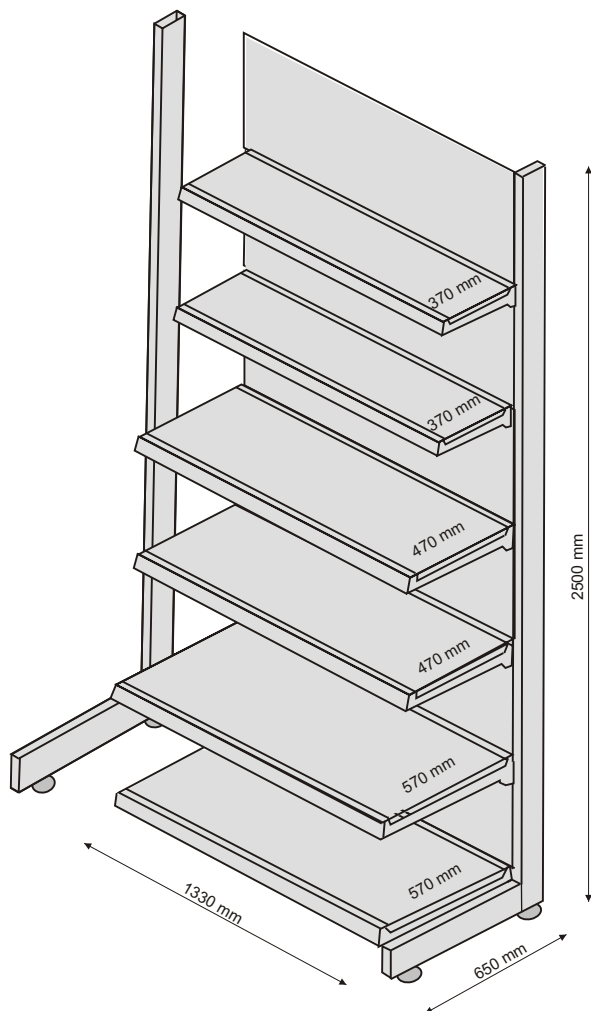

ME-D00010270-50 (L - 270 mm)

ME-D00010370-50 (L - 370 mm)

ME-D00010470-50 (L - 470 mm)

ME-D00010570-50 (L - 570 mm)

ART. ML01

Metalinės lentynos L formos
H - 1700 mm, L - 1330 mm
Spalva - Pilka

ART. ML02

Metalinės lentynos L formos
H - 2100 mm, L - 1330 mm
Spalva - Pilka

ART. ML03

Metalinės lentynos L formos
 H - 2100 mm, L - 1330 mm
 Spalva - Pilka

ART. ML04

Metalinės lentynos L formos
 H - 2500 mm, L - 1330 mm
 Spalva - Pilka

ART. ML05

Metalinės lentynos T formos
H - 1300 mm, L - 1330 mm
Spalva - Pilka