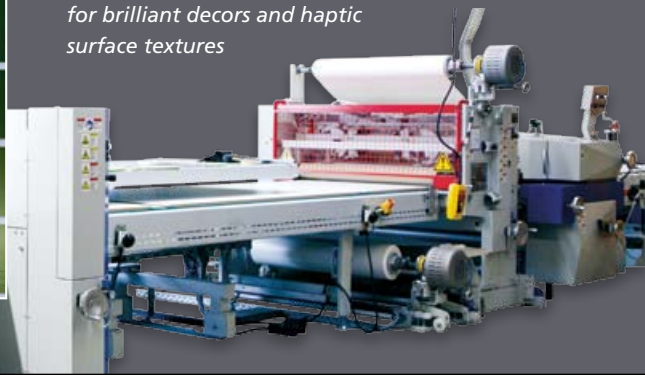

Neue Hochleistungs-Kaschierstraße für brillante Dekore und fühlbare Oberflächen-Strukturen

New state-of-the-art laminating facility for brilliant decors and haptic surface textures