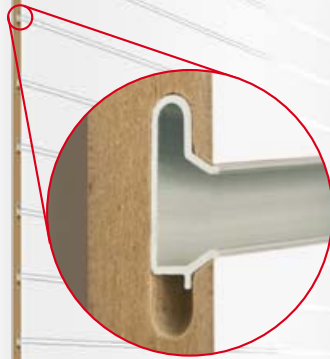

SPACEWALL®

NEU: SPACEWALL® light HQ NEW: SPACEWALL® light HQ

Die beste Spacewall, die es je gab!

Bestehend aus:

- **CPL-Dekor** (beidseitig)
  Hoch kratz- und abriebfest – für maximale Haltbarkeit, brillante, lichtechte Farben und Oberflächenstrukturen! Eine große Kollektion von Dekoren steht zur Verfügung.
- **MDF-Platte**
  in Premium-Qualität mit bester Oberflächengüte und hoher Belastbarkeit – LGA-geprüft
- **Alu-Power-Profil**
  für zusätzliche Stabilität und optimale Handhabung

**Ab sofort erhältlich –
jetzt Angebot anfordern!**