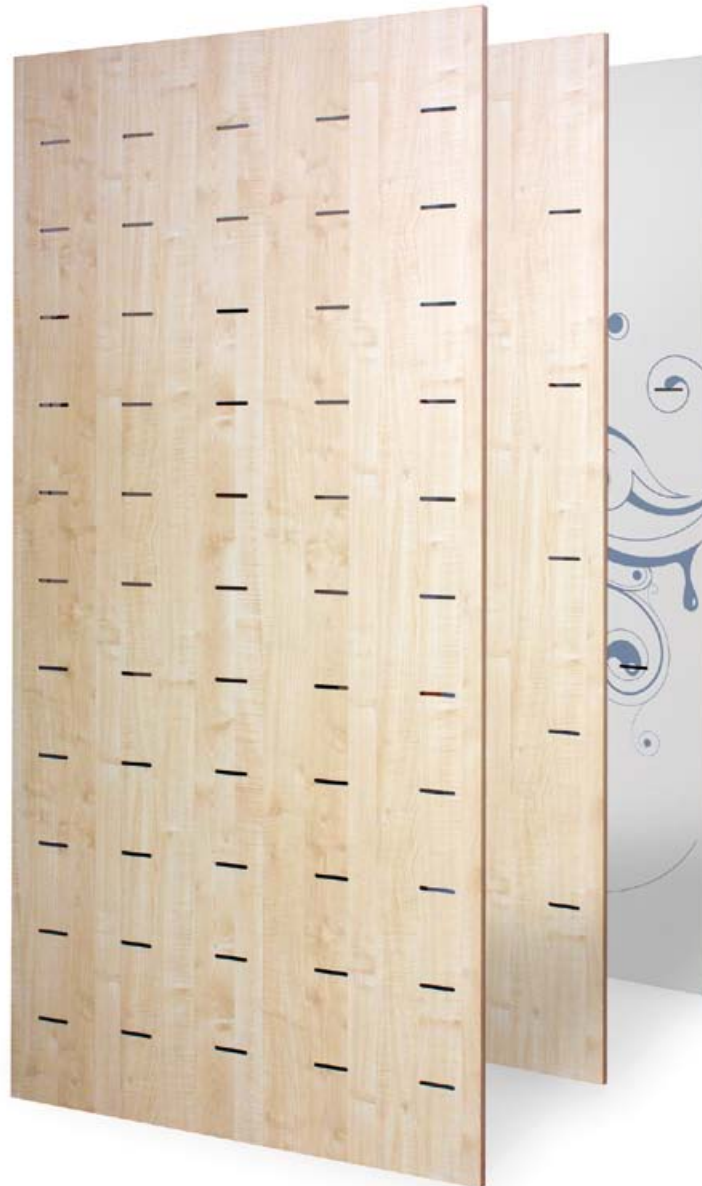

SPACEWALL®

SPACEWALL® GROOVE

SPACEWALL® GROOVE

Einfacher Aufbau – Neue Gestaltungsmöglichkeiten

Mit den neuen Spacewall® GROOVE-Wänden sind Sie jetzt noch flexibler in der Gestaltung des Shop-Layouts. Frei definierbare Abstände, Längen und Anordnungen ermöglichen die Kreation der Wand exakt nach Ihren Vorstellungen. Darüber hinaus sind GROOVE-Wände besonders einfach in der Handhabung.

Sie erhalten die Spacewall® GROOVE-Wände **in allen unseren HMB-Lager-Dekoren sowie weiteren Sonderdekoren aller Hersteller.**

Simple construction – new design possibilities

With the new Spacewall® GROOVE walls your Shop layout can be designed even more flexible. Freely definable gaps, lengths and positions let you create the wall exactly according to your imagination. Moreover, GROOVE walls are exceptionally easy to handle.

You get the Spacewall® GROOVE walls **in all our stock decors and other decors from all manufacturers.**