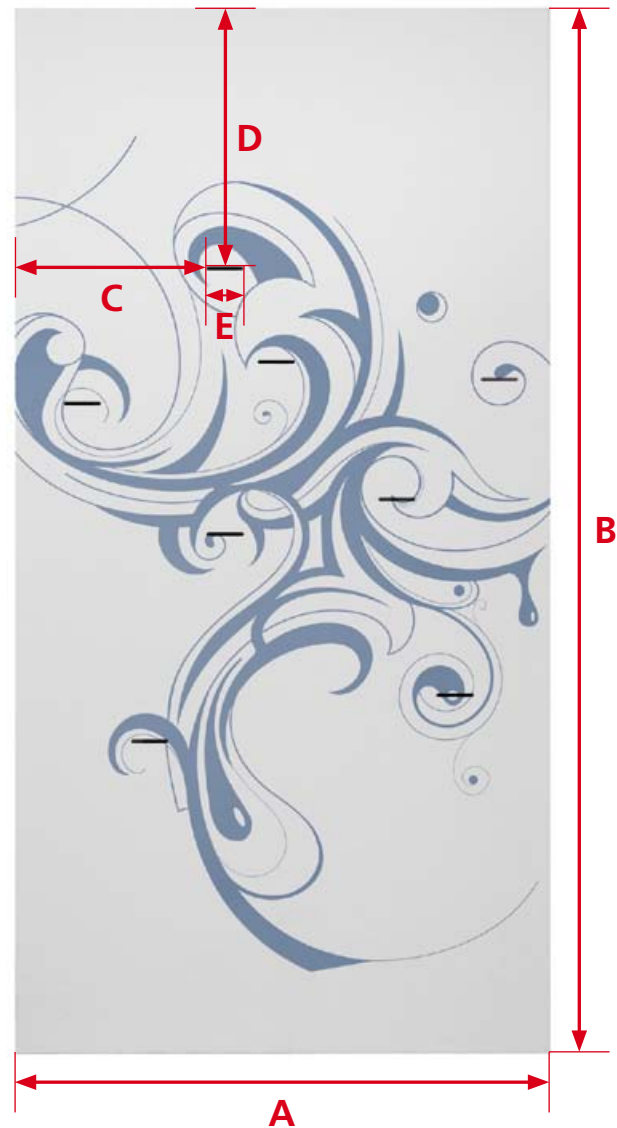

### Standard-Maße: Standard specifications:

Breite / width	1200 mm
Höhe / height	2400 mm
Groove-Abstand horiz. / horiz. spacing	200 mm
Groove-Abstand vert. / vert. spacing	200 mm
Rand (links u. rechts) / margin (left and right)	100 mm
Kopf- und Sockelteil / head and base section	200 mm
Groove-Maße / groove measure	75 x 8 mm

## Maßangaben für abweichendes und spezielles Raster

### Measuring for differing and special grid

Folgende Maße können Sie frei festlegen:  
You can freely define the following specifications:

- Dekor / Decor
- 1** Breite / width
- 2** Höhe / height
- 3** Groove-Abstand horizontal / horizontal spacing
- 4** Groove-Abstand vertikal (Mitte-Mitte)  
/ vertical spacing (centre to centre)
- 5** Rand (ggf. links u. rechts) / margin (left and right)
- 6** Kopfteil / head section
- 7** Sockelteil / base section
- 8** Groove-Länge / groove length

Bei freiem Design:  
For free design:

- Dekor / Decor
- A** Breite / width
- B** Höhe / height
- C** Groove-Position von links (für jeden Groove)  
/ groove position from the left (for each groove)
- D** Groove-Position von oben (für jeden Groove)  
/ groove position from the top (for each groove)
- E** Groove-Länge (ggf. für jeden Groove)  
/ groove length (for each groove if necessary)