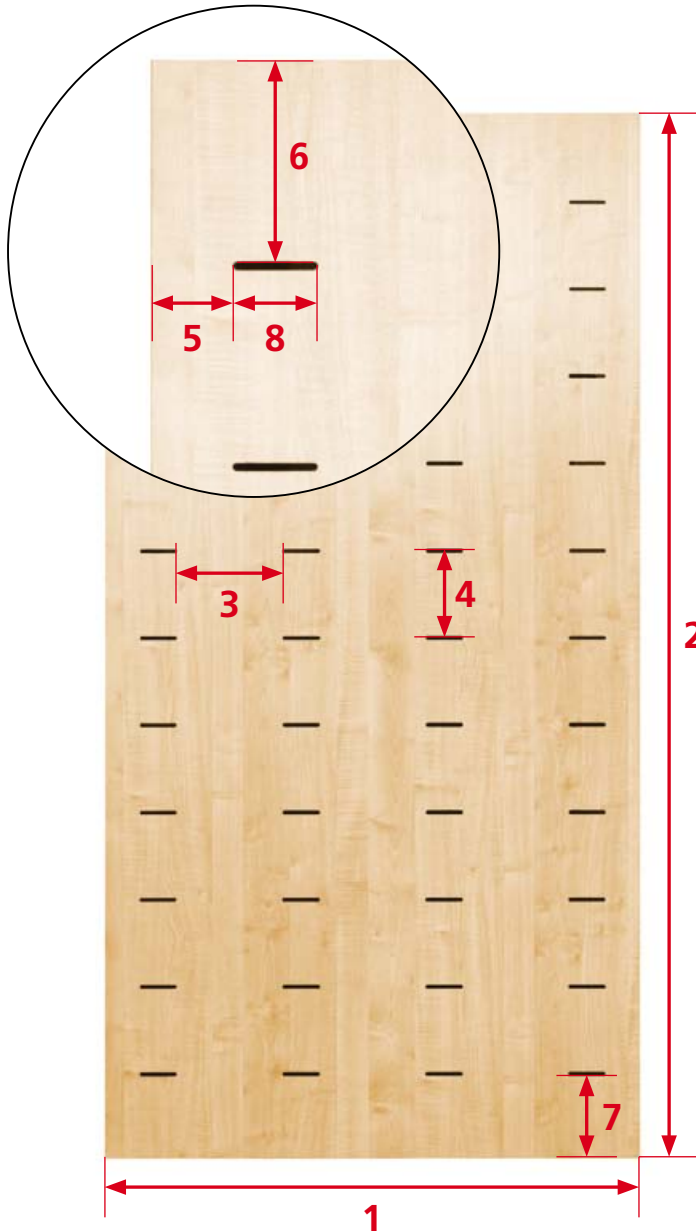

### Standard-Maße: Standard specifications:

Breite / width	1200 mm
Höhe / height	2400 mm
Groove-Abstand horiz. / horiz. spacing	200 mm
Groove-Abstand vert. / vert. spacing	200 mm
Rand (links u. rechts) / margin (left and right)	100 mm
Kopf- und Sockelteil / head and base section	200 mm
Groove-Maße / groove measure	75 x 8 mm

*Almost all accessories fit into Spacewall GROOVE standard (marked with this symbol):*

Alle Spacewall® Kanten- und Montageprofile verwendbar, z.B.

*All Spacewall® edge and mounting profiles usable e.g.*

### Measuring for differing and special grid

Folgende Maße können Sie frei festlegen:  
You can freely define the following specifications:

- Dekor / Decor
- 1** Breite / width
- 2** Höhe / height
- 3** Groove-Abstand horizontal / horizontal spacing
- 4** Groove-Abstand vertikal (Mitte-Mitte)  
/ vertical spacing (centre to centre)
- 5** Rand (ggf. links u. rechts) / margin (left and right)
- 6** Kopfteil / head section
- 7** Sockelteil / base section
- 8** Groove-Länge / groove length