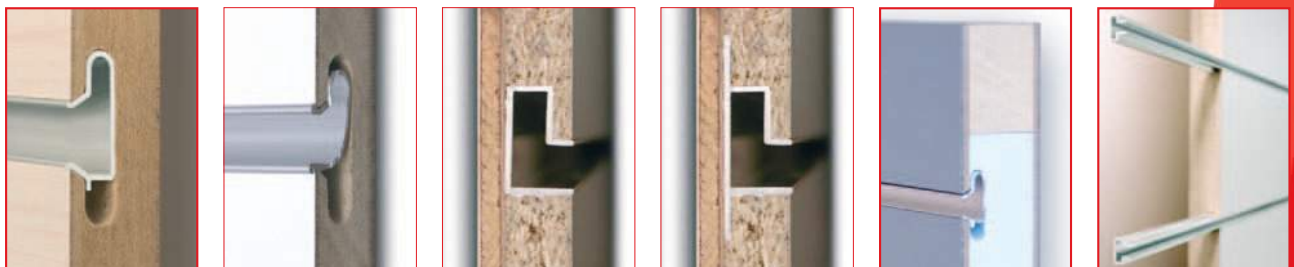

Lamellenwände und Profile im Vergleich Comparison of slatwalls and profiles

Nur Spacewall® lässt die Belastbarkeit von einem unabhängigen Prüfinstitut messen!

Only Spacewall® verifies load capacity by an independent testing institute!

Lamellenwand <i>slatwall</i>	Stärke <i>thickness</i>	Nut <i>notch</i>	Belastbarkeit* <i>capacity*</i>	Besonderheiten <i>specifics</i>
<i>light</i>	19 mm +	11 mm	25 kg	Kunststoff-Profile sowie <i>light+click</i> verfügbar <i>plastic profiles and light+click available</i>
<i>hand-made</i>	19 mm +	10,5 mm	40 kg	Optionales Schwerlastprofil (Belastbarkeit 50 kg) <i>Optional heavy duty profile (load capacity 50 kg)</i>
Leichtbauwand <i>light weight wall</i>	38 mm	11 mm	5 kg	Nur mit Alu-Profil und Holz-Einleimer <i>Only with aluminium profile and wooden reinforcing framework</i>
<i>slim</i>	19 mm +	6,5 mm	25 kg	Eigene Warenträger-Serie <i>Separate range of accessories</i>

* Belastbarkeit ermittelt bei gleichmäßiger Gewichtsverteilung auf Fachboden 100 x 30 cm mit zwei Bodenträgern bei fachgerechter Montage, hoher Sicherheitsfaktor enthalten. Gestestet durch LGA-Prüfinstitut, März 2010

* *Load capacity examined with evenly distributed weight on shelf 100 x 30 cm with two rackets and professional mounting. High safety factor withdrawn. Tested by LGA testing institute, March 2010*