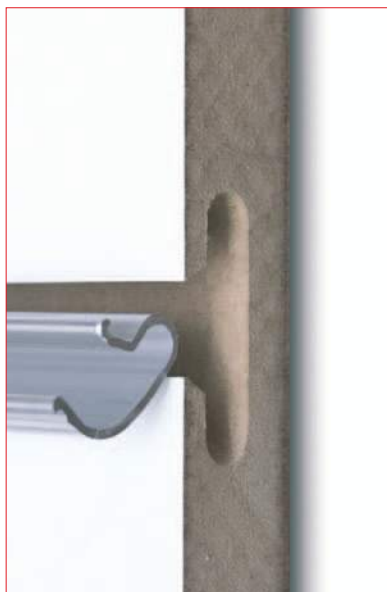

NEU: SPACEWALL® light+click

Mit dem neuen light+click -Profil bringen Sie die Aluminium-Schienen nach Montage der Wand frontal ohne Einschleiben von der Seite ein. Das macht die Montage noch einfacher.

NEW: SPACEWALL® light+click

With the new light+click profile you can mount the aluminium profiles from the front without sliding them in from the side. This makes mounting even more easier.