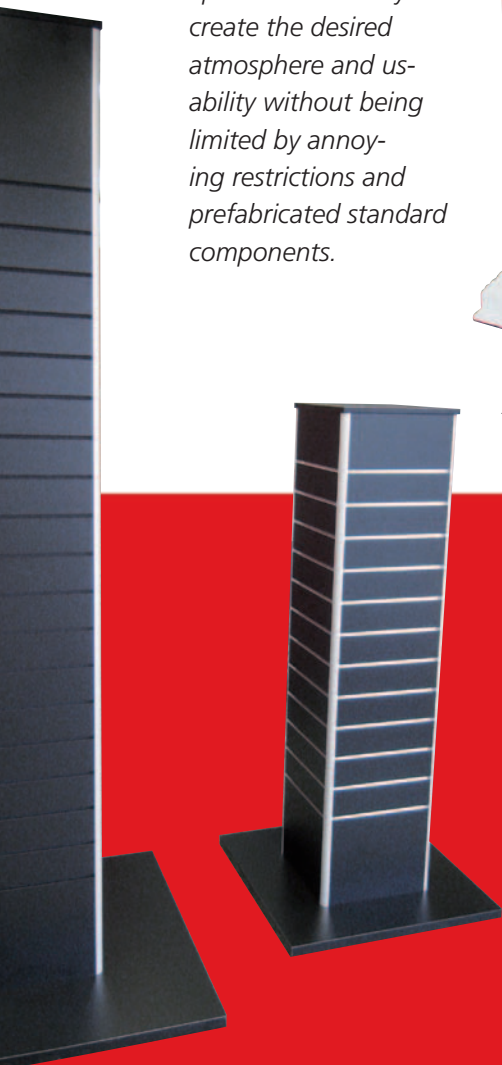

Turm
tower

Ideal für eine exakte Führung des Laufverhaltens Ihrer Kunden: beidseitig bestückbare, freistehende Lamellenwand mit sanftem Winkel, schrägem Kopf und farblich abgesetztem Sockel.

Ideal for an exact pointing the way for your customers: free-standing slatwalls that can be equipped on both sides with a slight angle, angular head and stand in contrasting colours.

**Mobil und flexibel – Wir bringen die „Wand“ ins rollen!
Mobile and flexible – We get the “wall” rolling!**

Säule
column

Grenzenlos individuell

Auch ausgefallene Ideen realisieren wir gerne für Sie. Mit den individuellen Mittelraum-Lösungen von Spacewall® erreichen Sie exakt die gewünschte Atmosphäre und Nutzbarkeit, ohne von lästigen Vorgaben und vorgefertigten Standard-Bauteilen eingeschränkt zu werden.

Ein echter Blickfang:
Freistehendes Spacewall®
Lamellenwand-Möbel mit
offenem Kamin

A real eye-catcher:
free-standing Spacewall®
cabinet with chimney

4-Stern
4-way

SPACEWALL®

Ladenbausysteme

Alles andere ist Regal.